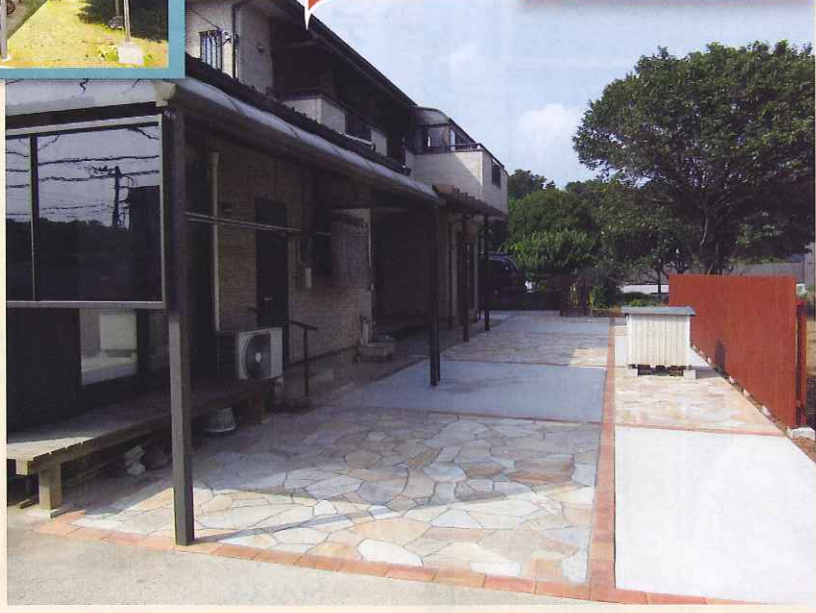

Before

After

新着施工例

千葉市若葉区 H様 邸

自然石の石貼りりと縦格子のフェンスが特徴。広々とした明るいお庭に大変身です。

11年前のご新築時、外構工事をさせて頂いたお客様で、今回はお庭をきれいにしたいとのことでご用命頂きました。大きくなりすぎた木を伐採し、広く明るいお庭になりました。床には自然石の石貼りを格子状にレイアウトし、縦格子のフェンスで、奥の菜園スペースを自然に仕切りしました。木目調のテラスとデッキも増設し、これからまた新たなお庭を楽しんで頂けるようになったと思います。H様今回もありがとうございます。担当アドバイザー 大木

# 新築外構と外構リフォーム相談会

昔からの家回りを新したい!

スロープをつけて出入りを楽々に!

建売住宅の外構を使いやすく!

駐車場を広くしたい!

家族や暮らしが変わったので...!

ご来場特典  
季節のお花プレゼント!

♡季節の花は苗になります。  
※お一人様1点限りとさせていただきます。  
※数に限りがございますので、品切れの際はご容赦ください。

新着施工例  
千葉市緑区 O様 邸

Before

After

狭かった駐車スペースを広く改良しつつ、目隠しのフェンスでプライベート感のあるお庭を実現!!

Before

After

建売住宅の駐車スペースが狭く、車の扉の開閉に毎回気をつかっていらっしゃるということで、駐車スペース拡張の工事をさせて頂きました。駐車スペース拡張によりお庭は少し狭くなりましたが、何も手つかずだったお庭を目隠しで囲い、芝生を張ることで、プライベート感のある素敵なお庭になりました。お客様からも「これで気にせず車のドアを開けられます!!」と嬉しいお声を頂きました。担当アドバイザー 阿部